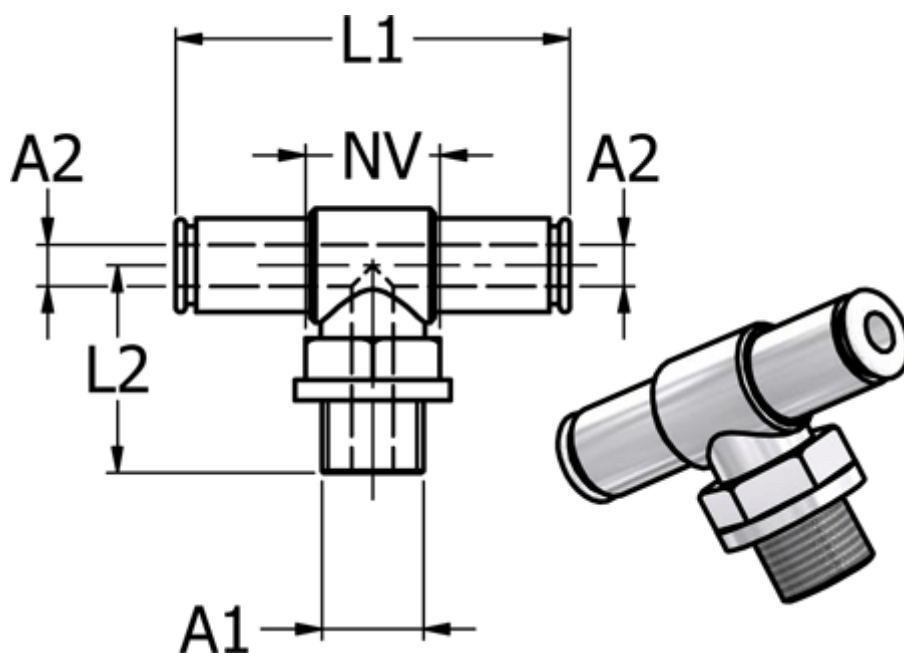

Varenummer: 5868550186

Beskrivelse: Metal Push-in fitting 855.018-6, Ø6 / G 1/8" / Ø6
T-stykke med FPM O-ring

Mål

Gevind A1	= G 1/8"
L1	= 43
L2	= 20
NV	= 13
Udvendig slangediameter A2	= 6